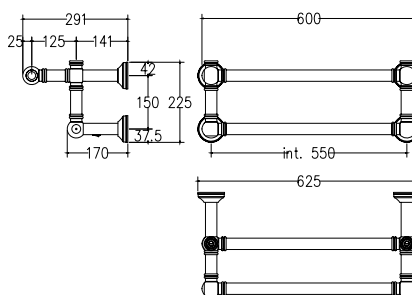

Armonia

9-522

SC9522BXX01..
Già inclusi nell'articolo e disponibili come ricambi
Already included in the article and available as spare parts
Уже входит в комплектацию артикула и доступны как запасные детали

Int.	Int.	TG			TG+V			V				
mm	inch	Watt	Kcal/h	Btu	Watt	Kcal/h	Btu	Watt	Kcal/h	Btu	Kg	Lb
550	21,65	50	43	170,50	70	60,2	238,7	70	60,2	238,7	12,6	27,78

Scaldasalviette fisso componibile,
CON ROSONI IN BARRA DI OTTONE.

Fixed modular heated towel rail,
WITH BRASS BAR WASHERS.

Модульный стационарный полотенцесушитель,
С НАКЛАДКАМИ ИЗ ЦЕЛЬНОЙ ЛАТУНИ.

Misura del tubo	Ø32 mm
Modulo aggiuntivo	150mm 250mm
Collegamento elettrico	interruttore con tasto on/off
Resistenza	cartuccia riscaldante
Filo con presa Schuko	prezzo invariato
Aromaterapia	disponibile

Pipe dimension	Ø32 mm
Additional Module	150mm 250mm
Electric connection	on/off switch
Electric element	cartridge heater
Wire and Schuko Plug	price unchanged
Aromatherapy	available

Диаметр трубы	Ø32 mm
Дополнительный модуль	150mm 250mm
Электрическое подключение	выключателя с кнопкой вкл./выкл.
Электрический нагревательный элемент	патронный нагреватель
Кабель с евро розеткой	цена неизменной
Ароматерапия	в наличии